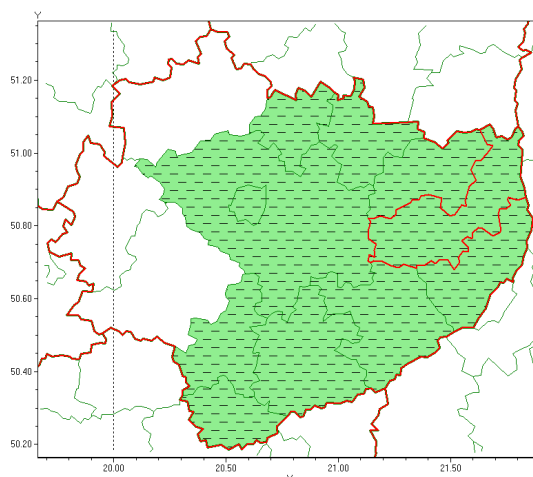

Instytut Meteorologii i Gospodarki Wodnej - Państwowy Instytut Badawczy

Biuro Prognoz Meteorologicznych w Krakowie

30-215 Kraków ul. Piotra Borowego 14

tel: 12-6398150, fax: 12-4251973

email: meteo.krakow@imgw.pl

www: www.imgw.pl

Zasięg ostrzeżenia w województwie

Burze z gradem

Odwołanie ostrzeżenia meteorologicznego Nr 65 wydanego o godz. 06:14 dnia 13.07.2021

Nazwa biura	IMGW-PIB Biuro Prognoz Meteorologicznych w Krakowie
Zjawisko/stopień zagrożenia	Burze z gradem/ -
Obszar	województwo świętokrzyskie powiat opatowski
Ważność	-
Przebieg	Zjawisko nie jest już prognozowane.
Prawdopodobieństwo wystąpienia zjawiska(%)	-
Uwagi	Brak
Dyrektor synoptyk IMGW-PIB	Iwona Lelko
Godzina i data wydania	godz. 12:48 dnia 13.07.2021
SMS	IMGW-PIB INFORMUJE: BURZE Z GRADEM/- w powiecie opatowski 12:48/13.07.2021 ZJAWISKO NIE JEST JUZ PROGNOZOWANE.