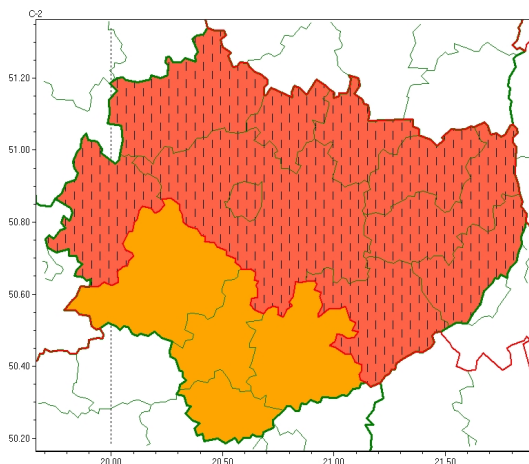

Zasięg ostrzeżeń w województwie

Burze
2024-05-22 13:39

WOJEWÓDZTWO WI TOKRZYSKIE
OSTRZEŻENIA METEOROLOGICZNE ZBIORCZO NR 70
WYKAZ OBLICZONYCH OSTRZEŻEŃ
o godz. 13:39 dnia 22.05.2024

Zjawisko/Stopień zagrożenia	Burze/3 ZMIANA
Obszar (w nawiasie numer ostrzeżenia dla powiatu)	powiaty: Kielce(52), kielecki(52), konecki(48), opatowski(51), ostrowiecki(51), sandomierski(50), skarżyski(49), starachowicki(50), staszowski(50), włoszczowski(48)
Ważność	od godz. 13:38 dnia 22.05.2024 do godz. 02:00 dnia 23.05.2024
Prawdopodobieństwo	75%
Przebieg	Obserwuje się i nadal prognozowane są burze, którym miejscami będą towarzyszyć ulewne opady deszczu do 80 mm oraz porywy wiatru do 80 km/h. Lokalnie grad.
SMS	IMGW-PIB OSTRZEŻENIA: BURZE/3 w województwie świętokrzyskim (10 powiatów) od 13:38/22.05 do 02:00/23.05.2024 deszcz 80 mm, porywy 80 km/h, grad. Dotyczy powiatów: Kielce, kielecki, konecki, opatowski, ostrowiecki, sandomierski, skarżyski, starachowicki, staszowski i włoszczowski.
RSO	Woj. świętokrzyskie (10 powiatów), IMGW-PIB wydał ostrzeżenie trzeciego stopnia o burzach
Uwagi	Kontynuacja ostrzeżenia z wyższym stopniem.
Zjawisko/Stopień zagrożenia	Burze/2
Obszar (w nawiasie numer ostrzeżenia dla powiatu)	powiaty: buski(50), jędrzejowski(50), kazimierski(52), pińczowski(52)
Ważność	od godz. 12:00 dnia 22.05.2024 do godz. 02:00 dnia 23.05.2024
Prawdopodobieństwo	90%